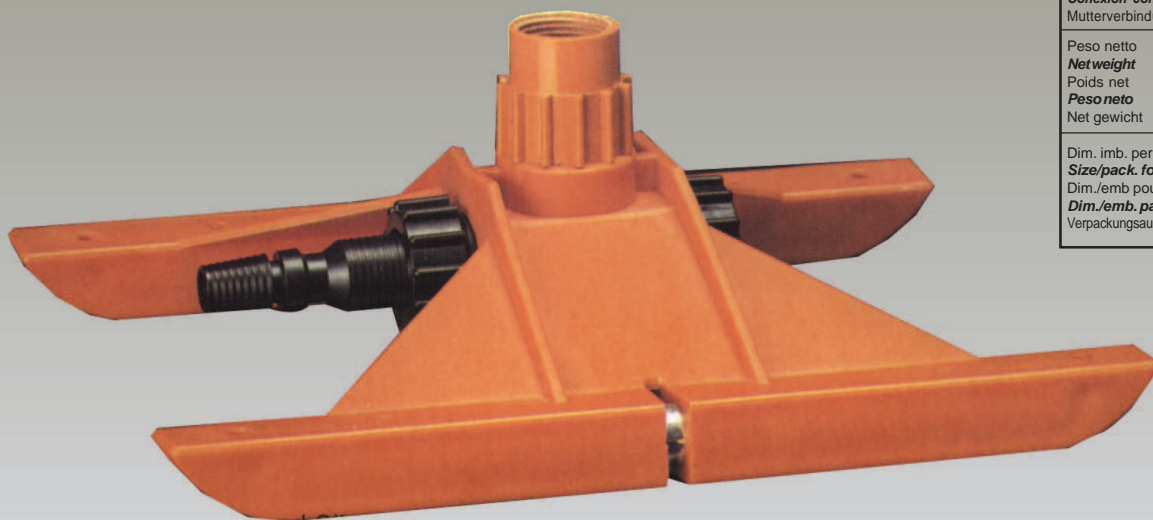

Slitta giardino

Slitta giardino

Cod. 10035

Attacco a vite femm. Female connection screw Raccord fileté fem Conexión con tornillo fem. Mutterverbindung	Inch	1/2" - 3/4"
Peso netto Netweight Poids net Peso neto Net gewicht	kg	0,900
Dim. imb. per 10 pz. Size/pack. for 10 pcs. Dim./emb pour 10 pcs. Dim./emb. para 10 pz. Verpackungsausmaße für 10 Stück	cm	57x28x26

Per mod. Junior e Silver - For mod. Junior and Silver - Pour mod. Junior et Silver - Para mod. Junior y Silver - Für Mod. Junior und Silver

Puntale giardino

Puntale

Cod. 10036

Attacco a vite femm. Female connection screw Raccord fileté fem Conexión con tornillo fem. Mutterverbindung	Inch	1/2"
Peso netto Netweight Poids net Peso neto Net gewicht	kg	0,04
Dim. imb. per 100 pz. Size/pack. for 100 pcs. Dim./emb pour 100 pcs. Dim./emb. para 100 pz. Verpackungsausmaße für 100 Stück	cm	57x28x26

Per mod. Junior - For mod. Junior - Pour mod. Junior - Para mod. Junior - Für Mod. Junior

Giardino. Serie di accessori ideata dalla SIME per soddisfare le esigenze d'irrigazione di orti, giardini e campi da gioco.