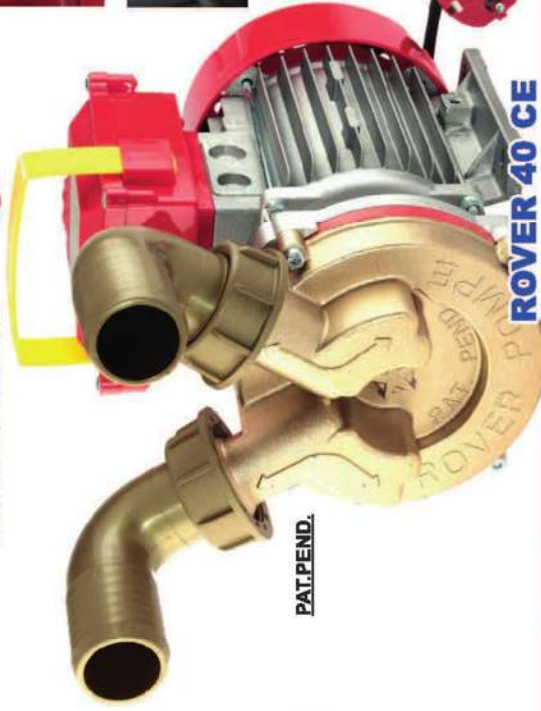

PAT.PEND.

PAT.PEND.

PAT.PEND.

PAT.PEND.

PAT.PEND.

COMUTATORE
ROCKER SWITCH
INTEERRUPTOR PULSADOR
DRUCKKNOPFSCHALTER

SHUCKO 16A

Code	Model	L/h	ØD mm	HP	W	Hmax(m)	r.p.m.	A x B x H	Kg.	EAN code
0100 CE	BE-M 10	420	10	0.4	320	10	2850	210x120h190	4	8032706071512
520000	BE-M 14	900	14	0.6	420	10	1450	230x120h190	5	8032706070317
300000	BE-M 20	1700	20	0.5	340	25	2850	230x120h190	5	8032706070331
260000	BE-M 25	2400	25	0.6	420	12	1450	250x120h190	6	8032706070355
030000	BE-M 30	5000	30	1.0	650	15	1450	310x150h210	10	8032706070362
110000	BE-M 40	6500	40	1.2	800	15	1450	320x150h210	11	8032706070386
270000	BE-M 50	15000	50	3.0	2100	25	1450	400x170h240	22	8032706070393

ROVER
230 V - 50 Hz a.c.

© COPYRIGHT ROVER POMPE snc

PAT.PEND.

PAT.PEND.

PAT.PEND.

PAT.PEND.

BRONZO - BRONZE - BRONCE

"Innovation, a look ahead"

ØD

COMUTATORE
ROCKER SWITCH
ININTERRUPTOR PULSADOR
DRUCKKNOPFSCHALTER

Code	Model	L/h	ØD mm	HP	Hmax(m)	r.p.m.	A x B x H	Kg.	EAN code
300000 CE	ROVER 20 CE	1700	20	0.5	25	2850	230x120h190	5	8032706073271
540000 CE	ROVER 25 CE	2500	25	0.8	25	2850	230x120h190	6	8032706071390
965000	ROVER 30 CE	4500	30	1.0	20	2800	255x160h190	8	8032706071444
961000	ROVER 35 CE	4500	35	1.0	20	2800	255x160h190	8	8032706071468
110000 CE	ROVER 40 CE	5100	40	1.0	15	1450	320x150h210	11	8032706072502