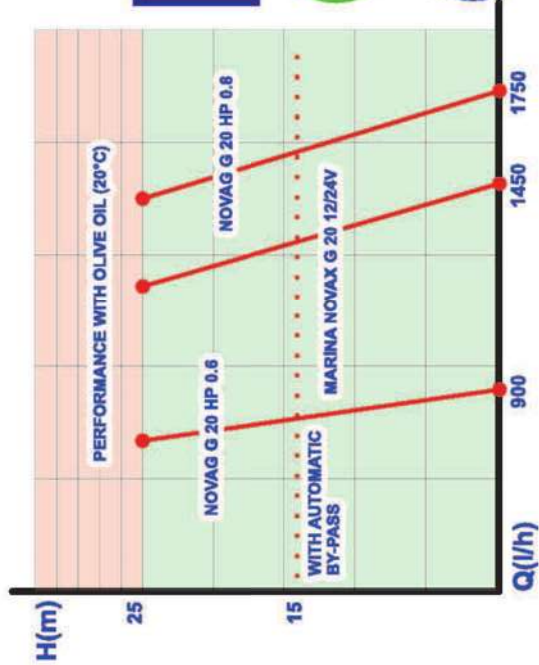

NOVAX-G 20

Code	Model	L/h	ØD mm	HP	Hmax(m)	r.p.m.	A x B x H	Kg.	EAN code
972000	NOVAX G 20 HP 0.6	900	20	0.6	24	1450	230x120x190	6	8032706072373
971000	NOVAX G 20 HP 0.8	1750	20	0.8	24	2850	230x120x190	7	8032706072380
969000	NOVAX MARINA G 20 12V	1450	20	0.6	20	2750	250x120x150	7	8032706072397
968000	NOVAX MARINA G 20 24V	1450	20	0.6	20	2750	250x120x150	7	8032706072403