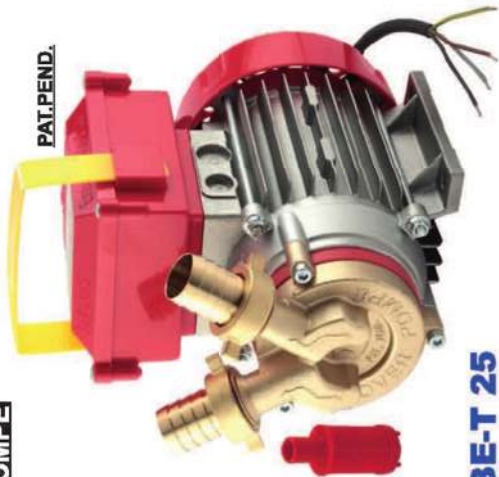

ROVER
230 V - 50 Hz a.c.

© COPYRIGHT ROVER POMPE snc

PAT.PEND.

PAT.PEND.

PAT.PEND.

PAT.PEND.

BRONZO - BRONZE - BRONCE

"Innovation, a look ahead"

ØD

COMUTATORE
ROCKER SWITCH
ININTERRUPTOR PULSADOR
DRUCKKNOPFSCHALTER

Code	Model	L/h	ØD mm	HP	Hmax(m)	r.p.m.	A x B x H	Kg.	EAN code
300000 CE	ROVER 20 CE	1700	20	0.5	25	2850	230x120h190	5	8032706073271
540000 CE	ROVER 25 CE	2500	25	0.8	25	2850	230x120h190	6	8032706071390
965000	ROVER 30 CE	4500	30	1.0	20	2800	255x160h190	8	8032706071444
961000	ROVER 35 CE	4500	35	1.0	20	2800	255x160h190	8	8032706071468
110000 CE	ROVER 40 CE	5100	40	1.0	15	1450	320x150h210	11	8032706072502

BE-M IP55

230 V 50 Hz a.c.

"Stay protected"

PAT.PEND.

BE-M 20 IP 55

BE-M 25 IP 55

PAT.PEND.

COMMUTATORE
ROCKER SWITCH
INTERRUPTOR PULSADOR
DRUCKKNOPFSCHALTER

SHUCKO 16A

Staffa Antiribaltamento Stabilizer Base

CODE 978035

8 10 3 2 7 0 6 1 0 7 2 9 6 0

BE-M 10,14,20,25,30,35,40
NOVAX 10,14,20,25,30,35
ROVER CE 20,25,30,35,40
BE-T 25,30,35,40
By-Pass., IP55., Marina., Novax Olii.