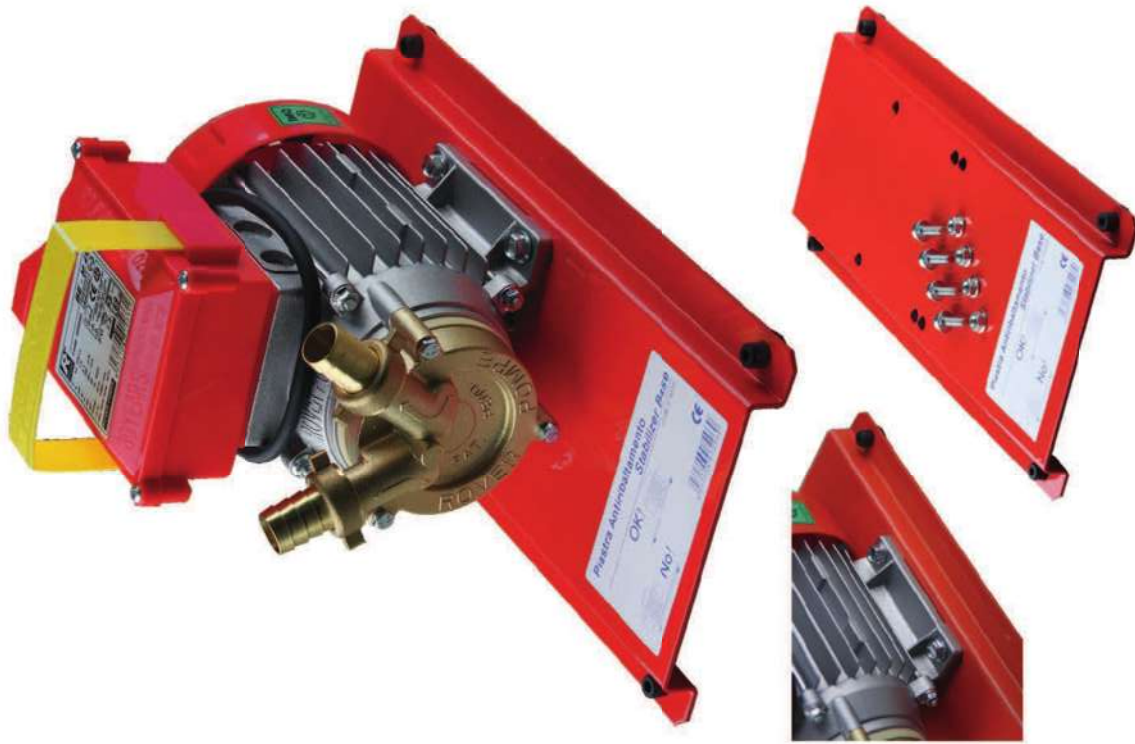

Staffa Antiribaltamento Stabilizer Base

CODE 978035

8 10 3 2 7 0 6 1 0 7 2 9 6 0

BE-M 10,14,20,25,30,35,40
NOVAX 10,14,20,25,30,35
ROVER CE 20,25,30,35,40
BE-T 25,30,35,40
By-Pass., IP55., Marina., Novax Olii.