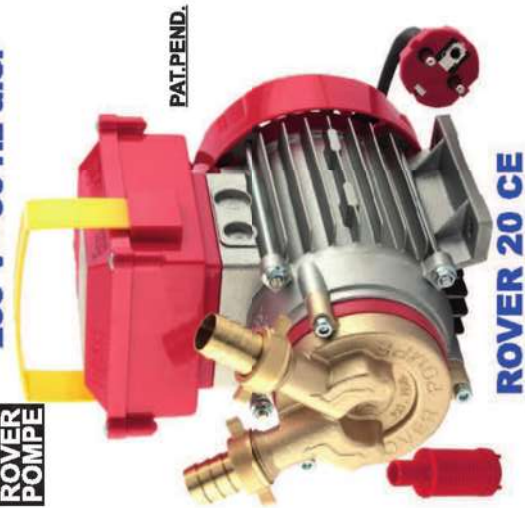

© COPYRIGHT ROVER POMPE S.p.A.

BE-M 10

BE-M 14

BE-M 20

BE-M 25

BE-M 30

BE-M 40

BE-M 50

PAT.PEND.

PAT.PEND.

PAT.PEND.

PAT.PEND.

PAT.PEND.

COMUTATORE
ROCKER SWITCH
INTEERRUPTOR PULSADOR
DRUCKKNOPFSCHALTER

SHUCKO 16A

Code	Model	L/h	ØD mm	HP	W	Hmax(m)	r.p.m.	A x B x H	Kg.	EAN code
0100 CE	BE-M 10	420	10	0.4	320	10	2850	210x120h190	4	8032706071512
520000	BE-M 14	900	14	0.6	420	10	1450	230x120h190	5	8032706070317
300000	BE-M 20	1700	20	0.5	340	25	2850	230x120h190	5	8032706070331
260000	BE-M 25	2400	25	0.6	420	12	1450	250x120h190	6	8032706070355
030000	BE-M 30	5000	30	1.0	650	15	1450	310x150h210	10	8032706070362
110000	BE-M 40	6500	40	1.2	800	15	1450	320x150h210	11	8032706070386
270000	BE-M 50	15000	50	3.0	2100	25	1450	400x170h240	22	8032706070393

ROVER
230 V - 50 Hz a.c.

© COPYRIGHT ROVER POMPE snc

PAT.PEND.

PAT.PEND.

PAT.PEND.

PAT.PEND.

BRONZO - BRONZE - BRONCE

"Innovation, a look ahead"

ØD

COMUTATORE
ROCKER SWITCH
ININTERRUPTOR PULSADOR
DRUCKKNOPFSCHALTER

Code	Model	L/h	ØD mm	HP	Hmax(m)	r.p.m.	A x B x H	Kg.	EAN code
300000 CE	ROVER 20 CE	1700	20	0.5	25	2850	230x120h190	5	8032706073271
540000 CE	ROVER 25 CE	2500	25	0.8	25	2850	230x120h190	6	8032706071390
965000	ROVER 30 CE	4500	30	1.0	20	2800	255x160h190	8	8032706071444
961000	ROVER 35 CE	4500	35	1.0	20	2800	255x160h190	8	8032706071468
110000 CE	ROVER 40 CE	5100	40	1.0	15	1450	320x150h210	11	8032706072502