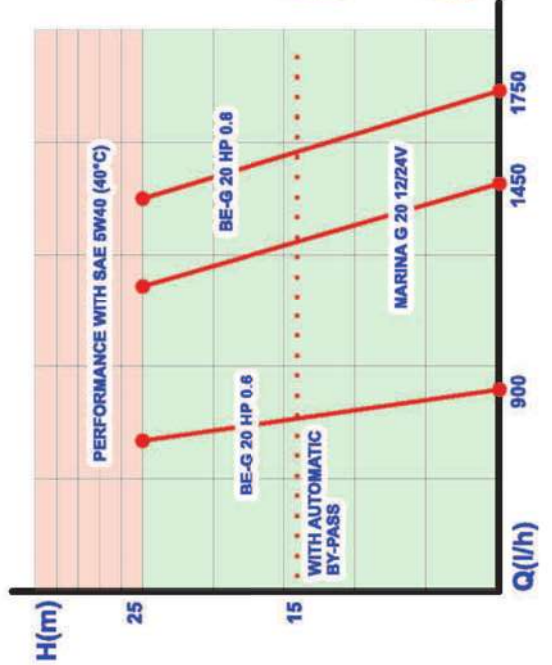

BE-G

BRONZO - BRONZE - BRONCE

"Viscosity? Not a problem"

Standard: INOX gears
Optional: PTFE gears

© COPYRIGHT ROVER POMPE snc

BE-G 20

MARINA G 20

Accessorio - Aftermarket
CAVO CON PINZE E FUSIBILI
AND FUSES

code 870035

By-Pass Automatic BE-G
BE-G Automatic By-Pass

code 985035

Code	Model	L/h	ØD mm	HP	Hmax(m)	r.p.m.	A x B x H	Kg.	EAN code
981000	BE-G 20 HP 0.6	900	20	0.6	24	1450	230x120h190	6	8032706073554
979000	BE-G 20 HP 0.8	1750	20	0.8	24	2850	230x120h190	7	8032706073561
978000	MARINA 12V - G 20	1450	20	0.6	20	2750	250x120h150	7	8032706073578
977000	MARINA 24V - G 20	1450	20	0.6	20	2750	250x120h150	7	8032706073585