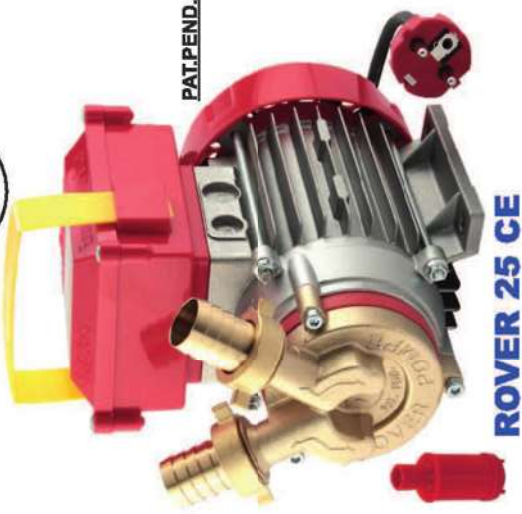

© COPYRIGHT ROVER POMPE S.p.A.

BE-M 10

BE-M 14

BE-M 20

BE-M 25

BE-M 30

BE-M 40

BE-M 50

PAT.PEND.

PAT.PEND.

PAT.PEND.

PAT.PEND.

PAT.PEND.

COMUTATORE
ROCKER SWITCH
INTEERRUPTOR PULSADOR
DRUCKKNOPFSCHALTER

SHUCKO 16A

Code	Model	L/h	ØD mm	HP	W	Hmax(m)	r.p.m.	A x B x H	Kg.	EAN code
0100 CE	BE-M 10	420	10	0.4	320	10	2850	210x120h190	4	8032706071512
520000	BE-M 14	900	14	0.6	420	10	1450	230x120h190	5	8032706070317
300000	BE-M 20	1700	20	0.5	340	25	2850	230x120h190	5	8032706070331
260000	BE-M 25	2400	25	0.6	420	12	1450	250x120h190	6	8032706070355
030000	BE-M 30	5000	30	1.0	650	15	1450	310x150h210	10	8032706070362
110000	BE-M 40	6500	40	1.2	800	15	1450	320x150h210	11	8032706070386
270000	BE-M 50	15000	50	3.0	2100	25	1450	400x170h240	22	8032706070393

ROVER
230 V - 50 Hz a.c.

© COPYRIGHT ROVER POMPE snc

PAT.PEND.

PAT.PEND.

PAT.PEND.

PAT.PEND.

BRONZO - BRONZE - BRONCE

"Innovation, a look ahead"

ØD

COMUTATORE
ROCKER SWITCH
ININTERRUPTOR PULSADOR
DRUCKKNOPFSCHALTER

Code	Model	L/h	ØD mm	HP	Hmax(m)	r.p.m.	A x B x H	Kg.	EAN code
300000 CE	ROVER 20 CE	1700	20	0.5	25	2850	230x120h190	5	8032706073271
540000 CE	ROVER 25 CE	2500	25	0.8	25	2850	230x120h190	6	8032706071390
965000	ROVER 30 CE	4500	30	1.0	20	2800	255x160h190	8	8032706071444
961000	ROVER 35 CE	4500	35	1.0	20	2800	255x160h190	8	8032706071468
110000 CE	ROVER 40 CE	5100	40	1.0	15	1450	320x150h210	11	8032706072502