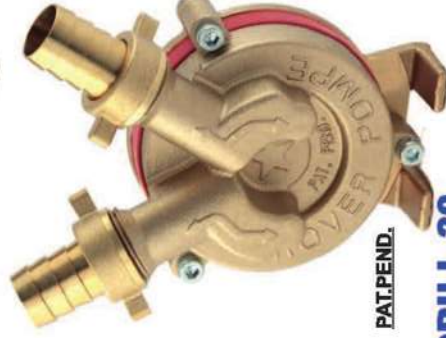

PAT.PEND.

DRILL 20