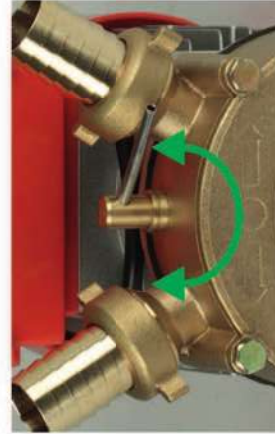

BE-M + By-Pass

230 V 50 Hz a.c.

BRONZO - BRONZE - BRONCE ØD

"Easy to regulate"

ROVER 20 By-Pass

ROVER 25 By-Pass

BE-M 40 By-Pass

Code	Model	L/h	ØD mm	HP	W	Hmax(m)	r.p.m.	A x B x H	Kg.	EAN code
300000 BP	ROVER 20 By-Pass	800-1700	20	0.5	340	12 - 24	2850	230x120x190	5	8032706071178
540000 BP	ROVER 25 By-Pass	1200-2400	25	0.8	550	12 - 24	2850	230x120x190	6	8032706072823
110000 BP	BE-M 40 By-Pass	3000-6500	40	1.2	800	7 - 15	1450	320x150x210	11	8032706071192