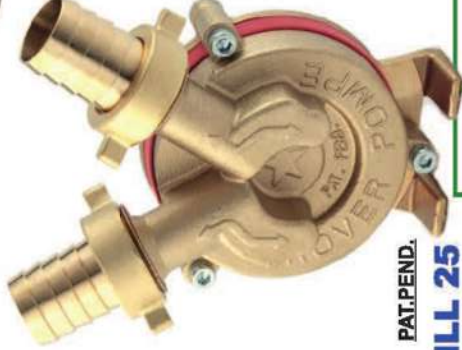

PAT.PEND.

DRILL 25