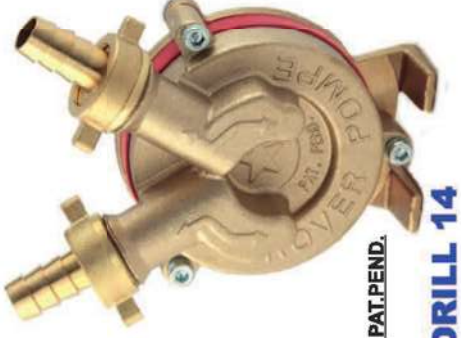

ROVER
230 V - 50 Hz a.c.

© COPYRIGHT ROVER POMPE snc

PAT.PEND.

PAT.PEND.

PAT.PEND.

PAT.PEND.

BRONZO - BRONZE - BRONCE

"Innovation, a look ahead"

MARINA 30

Accessorio - Aftermarket
CAVO CON PINZE E FUSIBILI
AND FUSES
code 870035

Code	Model	L/h	ØD mm	HP	Hmax(m)	r.p.m.	A x B x H	Kg.	EAN code
250000	MARINA 20-12V	2000	20	0.5	24	2850	230x120x190	6	8032706070454
230000	MARINA 20-24V	2000	20	0.5	24	2850	230x120x190	6	8032706070461
100000	MARINA 25-12V	3000	25	0.6	24	2850	230x120x190	7	8032706070478
130000	MARINA 25-24V	3000	25	0.6	24	2850	230x120x190	7	8032706070485
957000	MARINA 30-12V	5000	30	1	24	2850	270x120x190	8	8032706072953
956000	MARINA 30-24V	5000	30	1	24	2850	270x120x190	8	8032706072946
810000	MARINA NOVAX 20-12V	2000	20	0.5	24	2850	230x120x190	6	8032706070195
820000	MARINA NOVAX 20-24V	2000	20	0.5	24	2850	230x120x190	6	8032706070201
830000	MARINA NOVAX 25-12V	3000	25	0.6	24	2850	230x120x190	7	8032706070218
840000	MARINA NOVAX 25-24V	3000	25	0.6	24	2850	230x120x190	7	8032706070225
955000	MARINA NOVAX 30-12V	5000	30	1	24	2850	270x120x190	8	8032706072939
954000	MARINA NOVAX 30-24V	5000	30	1	24	2850	270x120x190	8	8032706072922

DRILL
BRONZO - BRONZE - BRONCE

DRILL Novax

INOSSIDABILE - INOXDABLE

**NOVAX
DRILL 14**

PAT.PEND.

**NOVAX
DRILL 20**

PAT.PEND.

PAT.PEND.