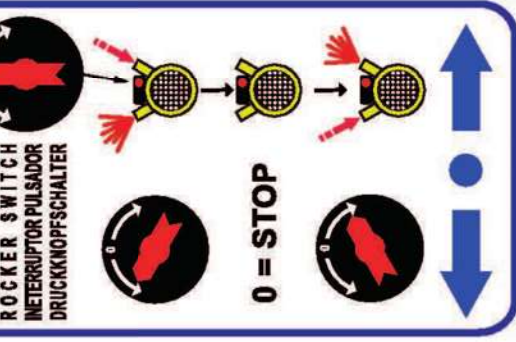

Code	Model	L/h	ØD mm	HP	W	Hmax(m)	r.p.m.	A x B x H	Kg.	EAN code
140000 CE	BE-T 25	2500	25	0.8	420	25	2850	230x120x190	6	8032706072748
170000	BE-T 30	5000	30	1.0	650	15	1450	310x150x210	7	8032706070416
180000	BE-T 40	6500	40	1.2	800	15	1450	320x150x210	12	8032706070430
220000	BE-T 50	15000	50	3.0	2100	25	1450	400x170x240	22	8032706070447