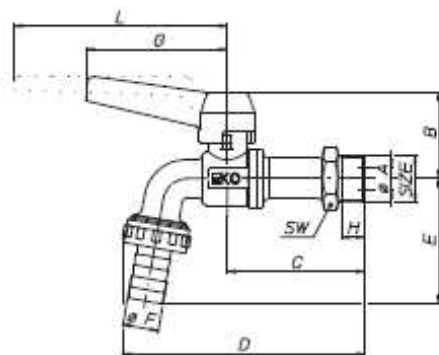

Art. S.0082 EKO

Rubinetto a sfera curvo, fil. maschio con leva, nichelato.
Angled ball bib cock, male threaded with lever, nickel-plated.

SIZE	3/8"	1/2"	3/4"	1"					
ØA pass./bore	10	10	12,5	17,5					
B mm	44,5	45,5	47,5	46,5					
C mm	53	61,2	65,65	83,5					
D mm	95	108	122	152					
E mm	50	57	65	79					
ØF mm	14,5	16	19,5	27					
G mm	63	63	63	-					
H mm	10	12	14	15,5					
L mm	-	-	-	95					
SW mm	20	25	30	37					
Peso/Weight gr.	185	270	372	584					